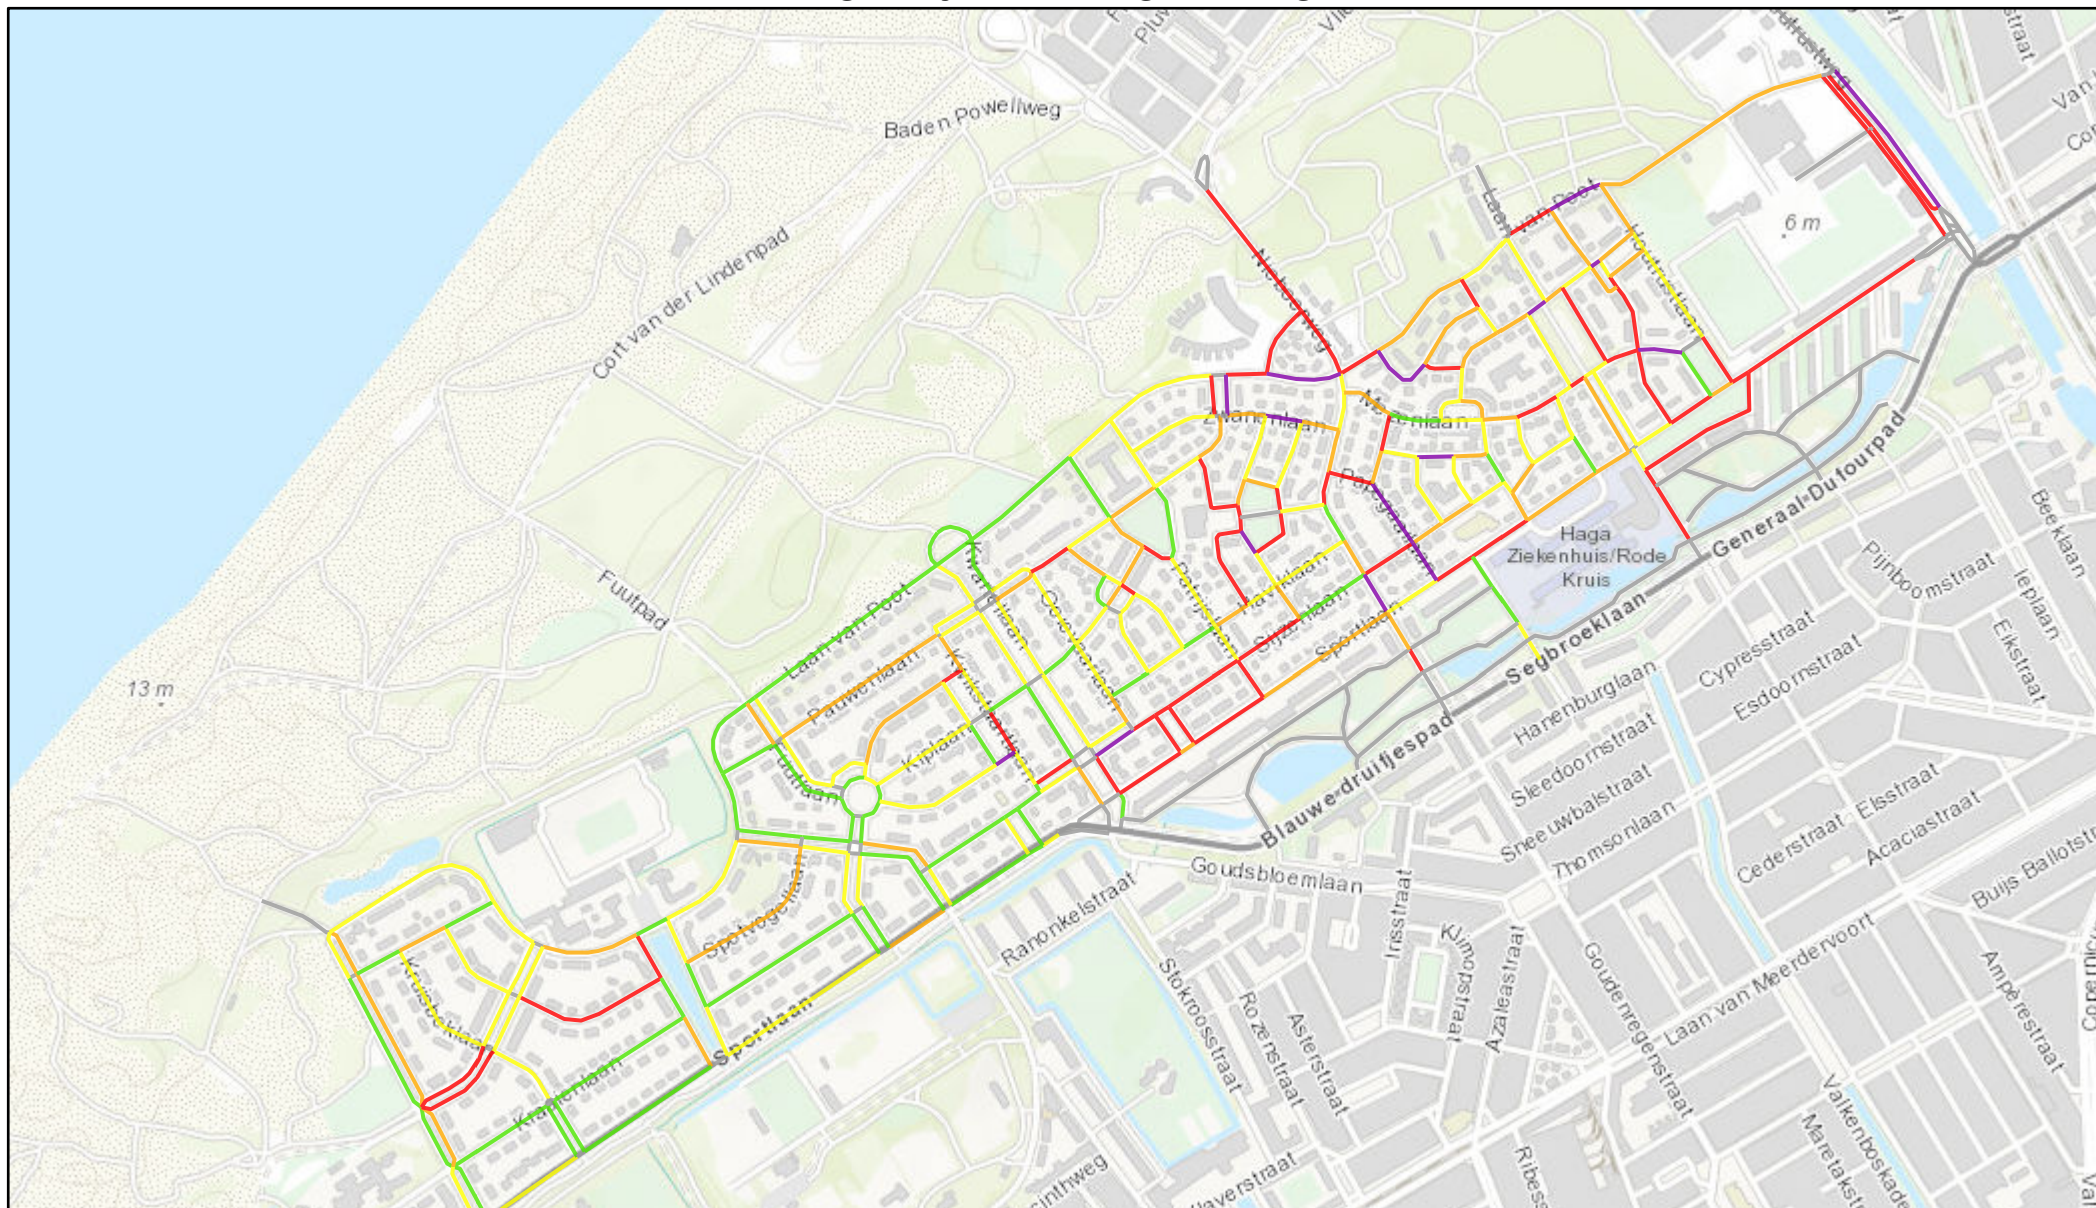

Vogelwijk dinsdagochtend

4-10-2021 11:27:03

Vogelwijk september 2021 - dinsdagochtend

- 70 - 85%
- 85 - 100%
- > 100%

Geen cap/ geen bezetting

- 0 - 50%
- 50 - 70%

Vogelwijk dinsdagmiddag

4-10-2021 11:30:11

Vogelwijk september 2021 - dinsdagmiddag

— Geen capaciteit/ geen bezetting

— 0 - 50%
— 50 - 70%

— 70 - 85%
— 85 - 100%
— > 100 %

1:18,056

0 0.07 0.15 0.3 mi

0 0.15 0.3 0.6 km

Kadaster, Esri, HERE, Garmin, INCREMENT P, USGS, METI/NASA

1:18,056
0 0.07 0.15 0.3 mi
0 0.15 0.3 0.6 km
Kadaster, Esri, HERE, Garmin, INCREMENT P, USGS, METI/NASA

Vogelwijk donderdagochtend

4-10-2021 11:34:39

Vogelwijk september 2021 - donderdagochtend

- Geen capaciteit/ geen bezetting
- 0 - 50%
- 50 - 70%
- 70 - 85%
- 85 - 100%
- > 100%