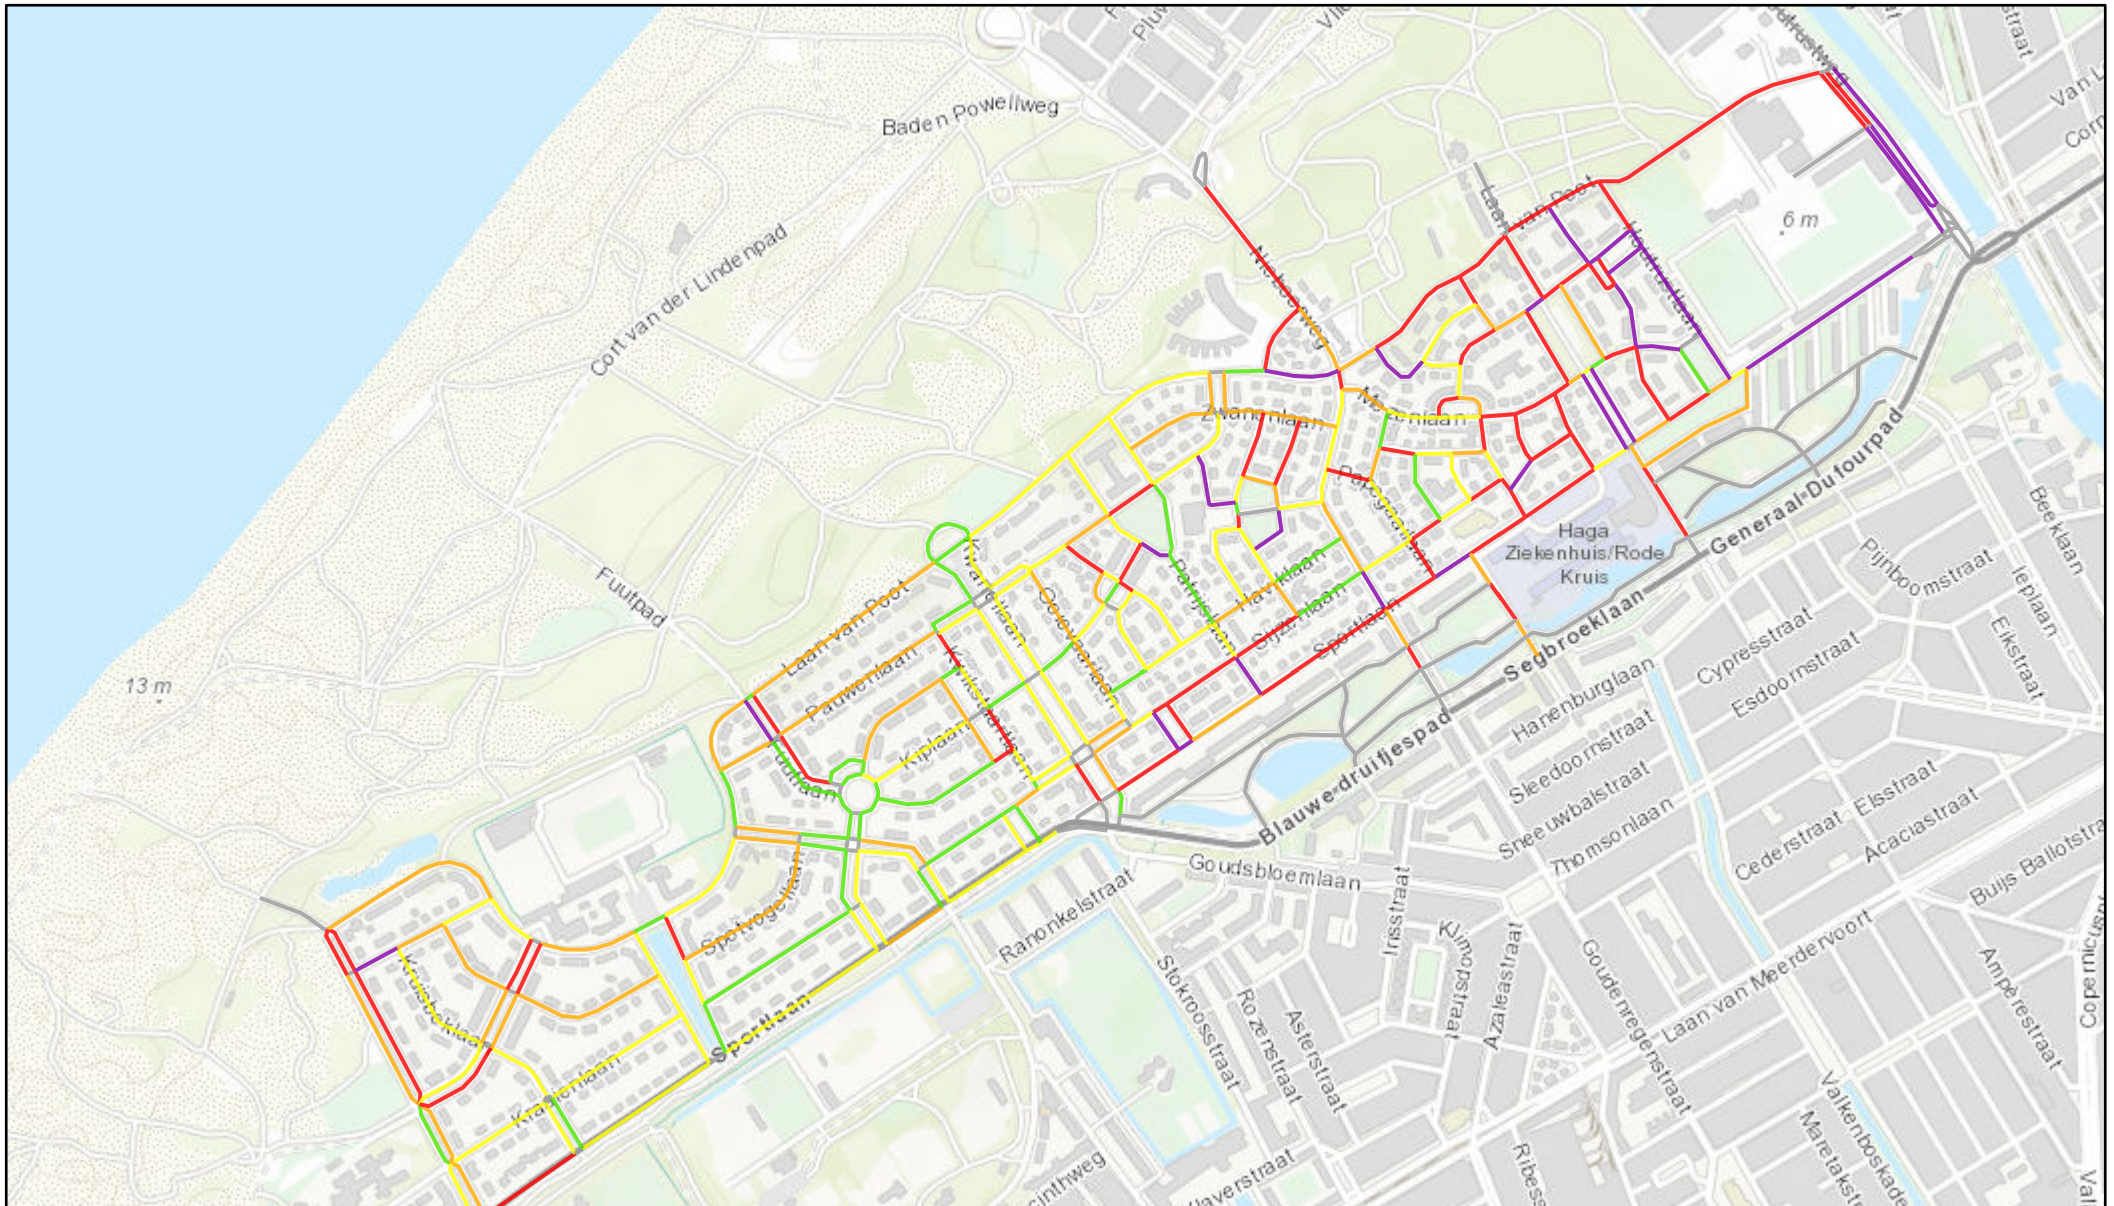

4-10-2021 11:37:42

Vogelwijk september 2021 - donderdagnacht

- Geen capaciteit/ geen bezetting
- 0 - 50%
- 50 - 70%
- 70 - 85%
- 85 - 100%
- > 100%

1:18,056

Vogelwijk zaterdagochtend

4-10-2021 11:38:35

Vogelwijk september 2021 - zaterdagochtend

— Geen capaciteit/ geen bezetting

— 0 - 50%

— 50-70%

— 70 - 85%

— 85 - 100%

— > 100%

1:18,056

0 0.07 0.15 0.3 mi

0 0.15 0.3 0.6 km

Kadaster, Esri, HERE, Garmin, INCREMENT P, USGS, METI/NASA

Vogelwijk zaterdagmiddag

4-10-2021 11:38:57

Vogelwijk september 2021 - zaterdagmiddag

- Geen capaciteit/ geen bezetting
- 0 - 50%
- 50 - 70%
- 70 - 85%
- 85 - 100%
- > 100%

Vogelwijk zaterdagavond

4-10-2021 11:39:27

Vogelwijk september 2021 - zaterdagavond

- Geen capaciteit/ geen bezetting
- 0 - 50%
- 50 - 70%
- 70 - 85%
- 85 - 100%
- > 100%

Vogelwijk zaterdagnacht

4-10-2021 11:39:53