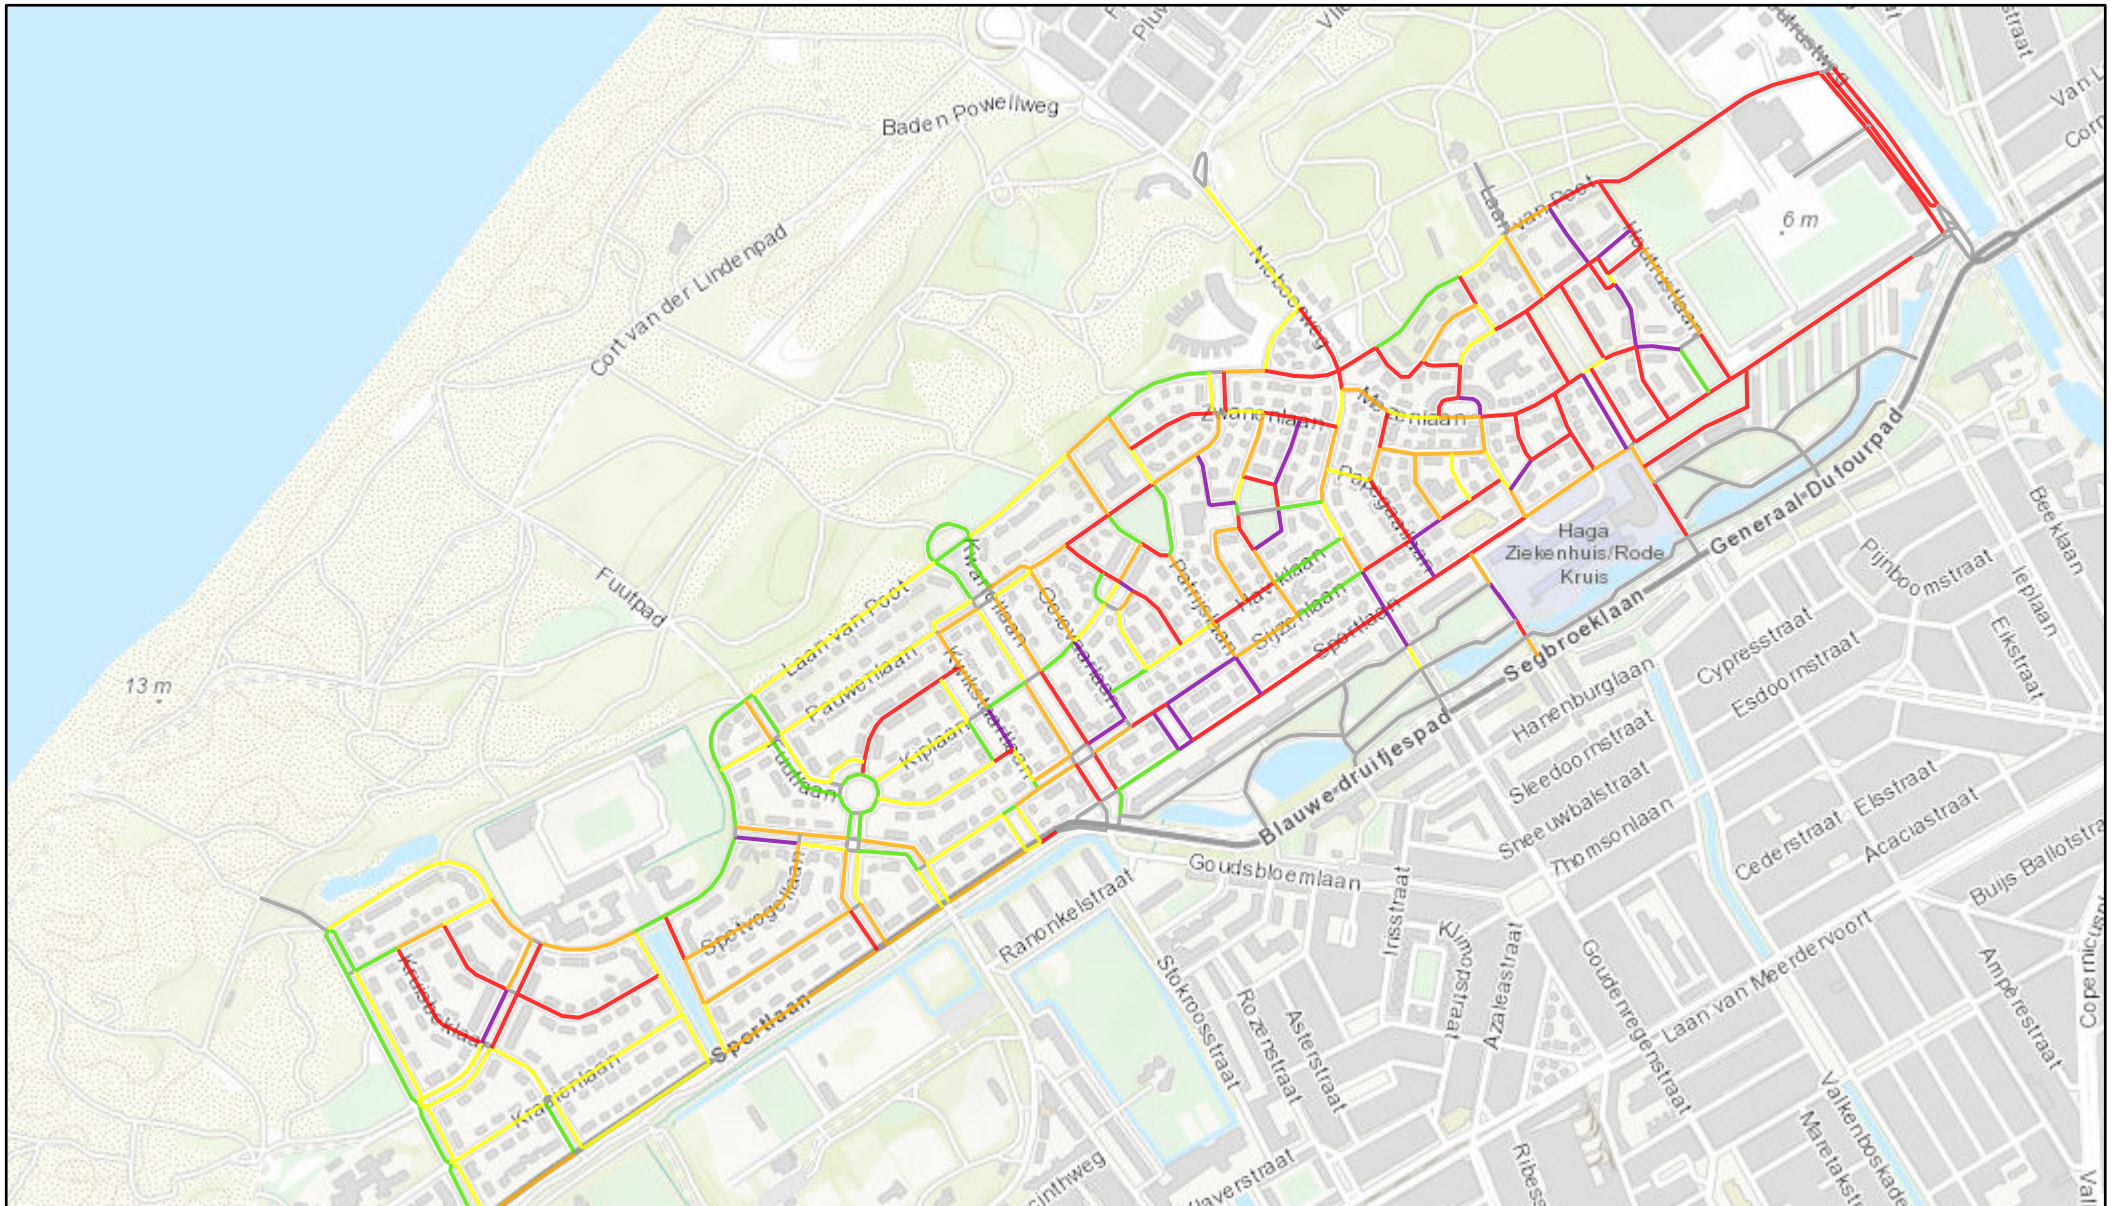

— > 100%

1:18,056

0 0.07 0.15 0.3 mi

0 0.15 0.3 0.6 km

Kadaster, Esri, HERE, Garmin, INCREMENT P, USGS, METI/NASA

Vogelwijk donderdagavond

4-10-2021 11:36:32

Vogelwijk september 2021 - donderdagavond

— Geen capaciteit/ geen bezetting

— 0 - 50%
— 50 - 70%

— 70 - 85%
— 85 - 100%
— > 100%

1:18,056

0 0.07 0.15 0.3 mi

0 0.15 0.3 0.6 km

Kadaster, Esri, HERE, Garmin, INCREMENT P, USGS, METI/NASA

Vogelwijk donderdagnacht

4-10-2021 11:37:42

Vogelwijk september 2021 - donderdagnacht

- Geen capaciteit/ geen bezetting
- 0 - 50%
- 50 - 70%
- 70 - 85%
- 85 - 100%
- > 100%

1:18,056

Vogelwijk zaterdagochtend

4-10-2021 11:38:35

Vogelwijk september 2021 - zaterdagochtend

0 0.15 0.3 0.6 km

Kadaster, Esri, HERE, Garmin, INCREMENT P, USGS, METI/NASA

Vogelwijk zaterdagmiddag

4-10-2021 11:38:57

Vogelwijk september 2021 - zaterdagmiddag

- Geen capaciteit/ geen bezetting
- 0 - 50%
- 50 - 70%
- 70 - 85%
- 85 - 100%
- > 100%