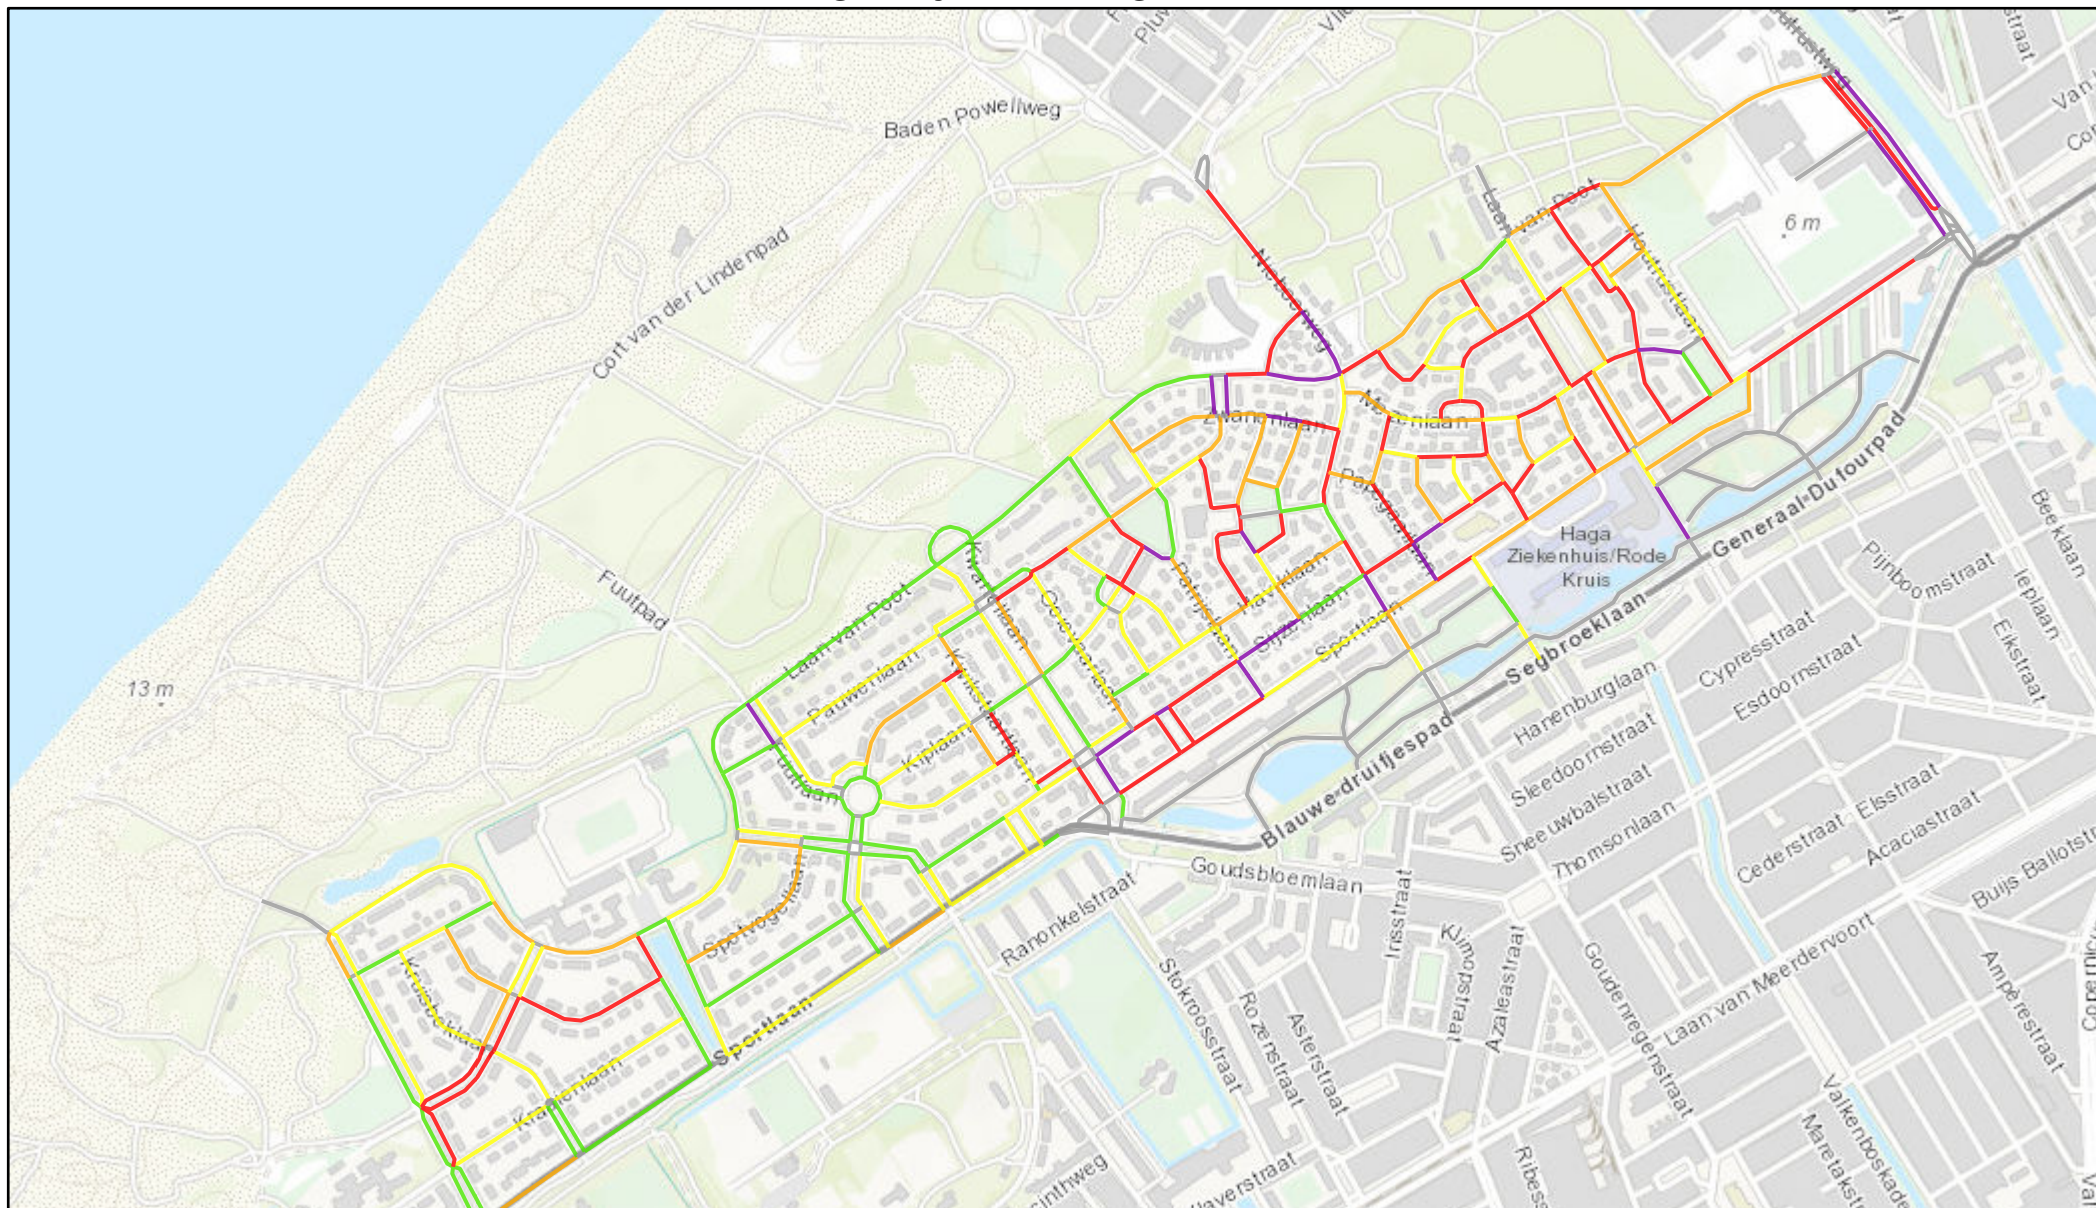

Vogelwijk dinsdagochtend

4-10-2021 11:27:03

Vogelwijk september 2021 - dinsdagochtend

- 70 - 85%
- 85 - 100%
- > 100%

Geen cap/ geen bezetting

- 0 - 50%
- 50 - 70%

Vogelwijk dinsdagmiddag

4-10-2021 11:30:11

Vogelwijk september 2021 - dinsdagmiddag

— Geen capaciteit/ geen bezetting

— 0 - 50%
— 50 - 70%

— 70 - 85%
— 85 - 100%
— > 100 %

1:18,056

0 0.07 0.15 0.3 mi

0 0.15 0.3 0.6 km

Kadaster, Esri, HERE, Garmin, INCREMENT P, USGS, METI/NASA

1:18,056
0 0.07 0.15 0.3 mi
0 0.15 0.3 0.6 km
Kadaster, Esri, HERE, Garmin, INCREMENT P, USGS, METI/NASA

Vogelwijk donderdagochtend

4-10-2021 11:34:39

Vogelwijk september 2021 - donderdagochtend

- Geen capaciteit/ geen bezetting
- 0 - 50%
- 50 - 70%
- 70 - 85%
- 85 - 100%
- > 100%