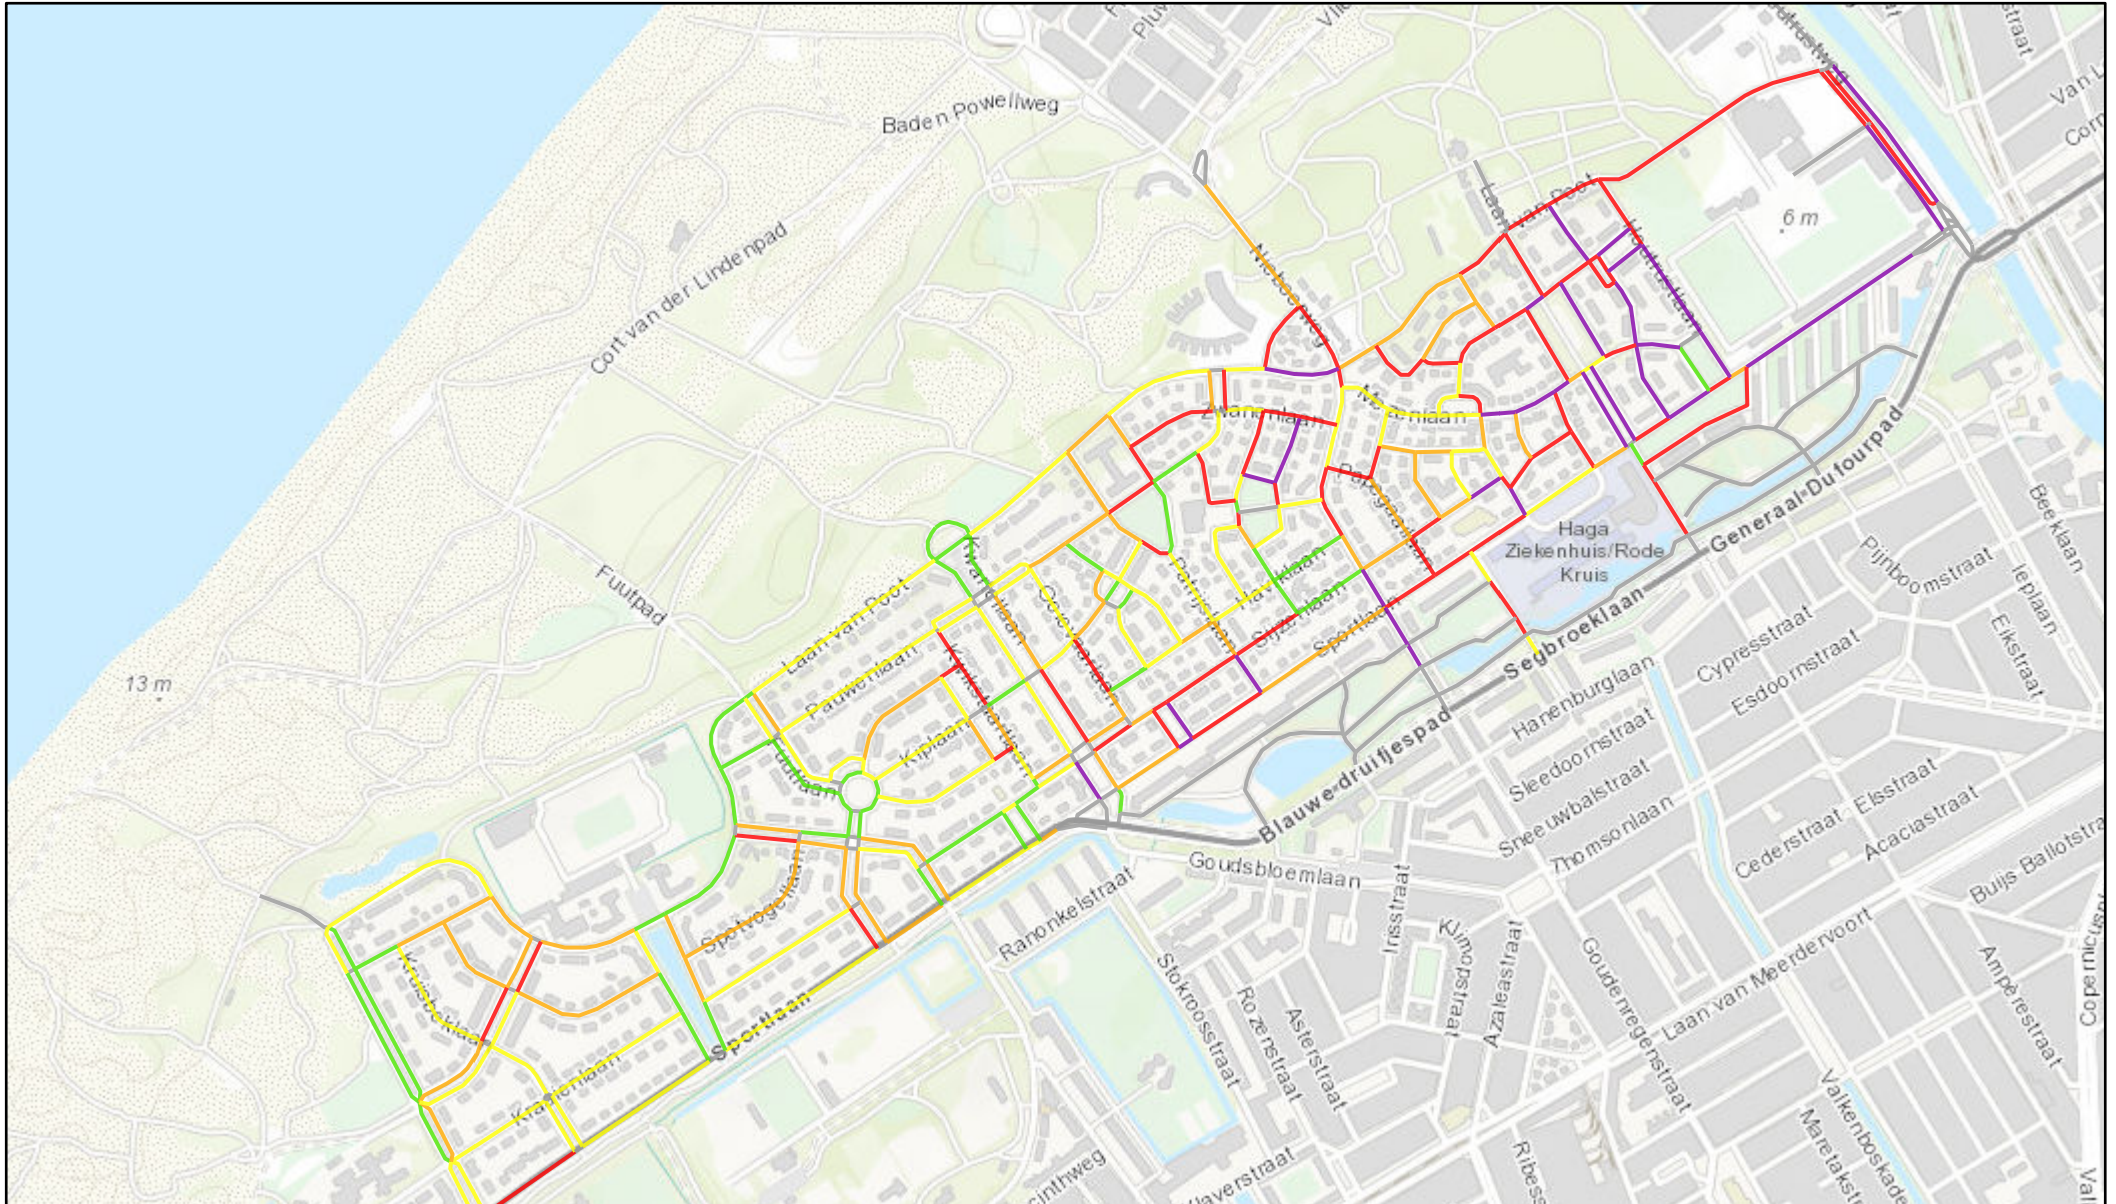

— Geen capaciteit/ geen bezetting

— 0 - 50%
— 50 - 70%

— 70 - 85%
— 85 - 100%
— > 100%

1:18,056

0 0.07 0.15 0.3 mi

0 0.15 0.3 0.6 km

Kadaster, Esri, HERE, Garmin, INCREMENT P, USGS, METI/NASA

Vogelwijk donderdagnacht

4-10-2021 11:37:42

Vogelwijk september 2021 - donderdagnacht

- Geen capaciteit/ geen bezetting
- 0 - 50%
- 50 - 70%
- 70 - 85%
- 85 - 100%
- > 100%

1:18,056

Vogelwijk zaterdagochtend

4-10-2021 11:38:35

Vogelwijk september 2021 - zaterdagochtend

— Geen capaciteit/ geen bezetting

— 0 - 50%

— 50-70%

— 70 - 85%

— 85 - 100%

— > 100%

1:18,056

0 0.07 0.15 0.3 mi

0 0.15 0.3 0.6 km

Kadaster, Esri, HERE, Garmin, INCREMENT P, USGS, METI/NASA

Vogelwijk zaterdagmiddag

4-10-2021 11:38:57

Vogelwijk september 2021 - zaterdagmiddag

- Geen capaciteit/ geen bezetting
- 0 - 50%
- 50 - 70%
- 70 - 85%
- 85 - 100%
- > 100%