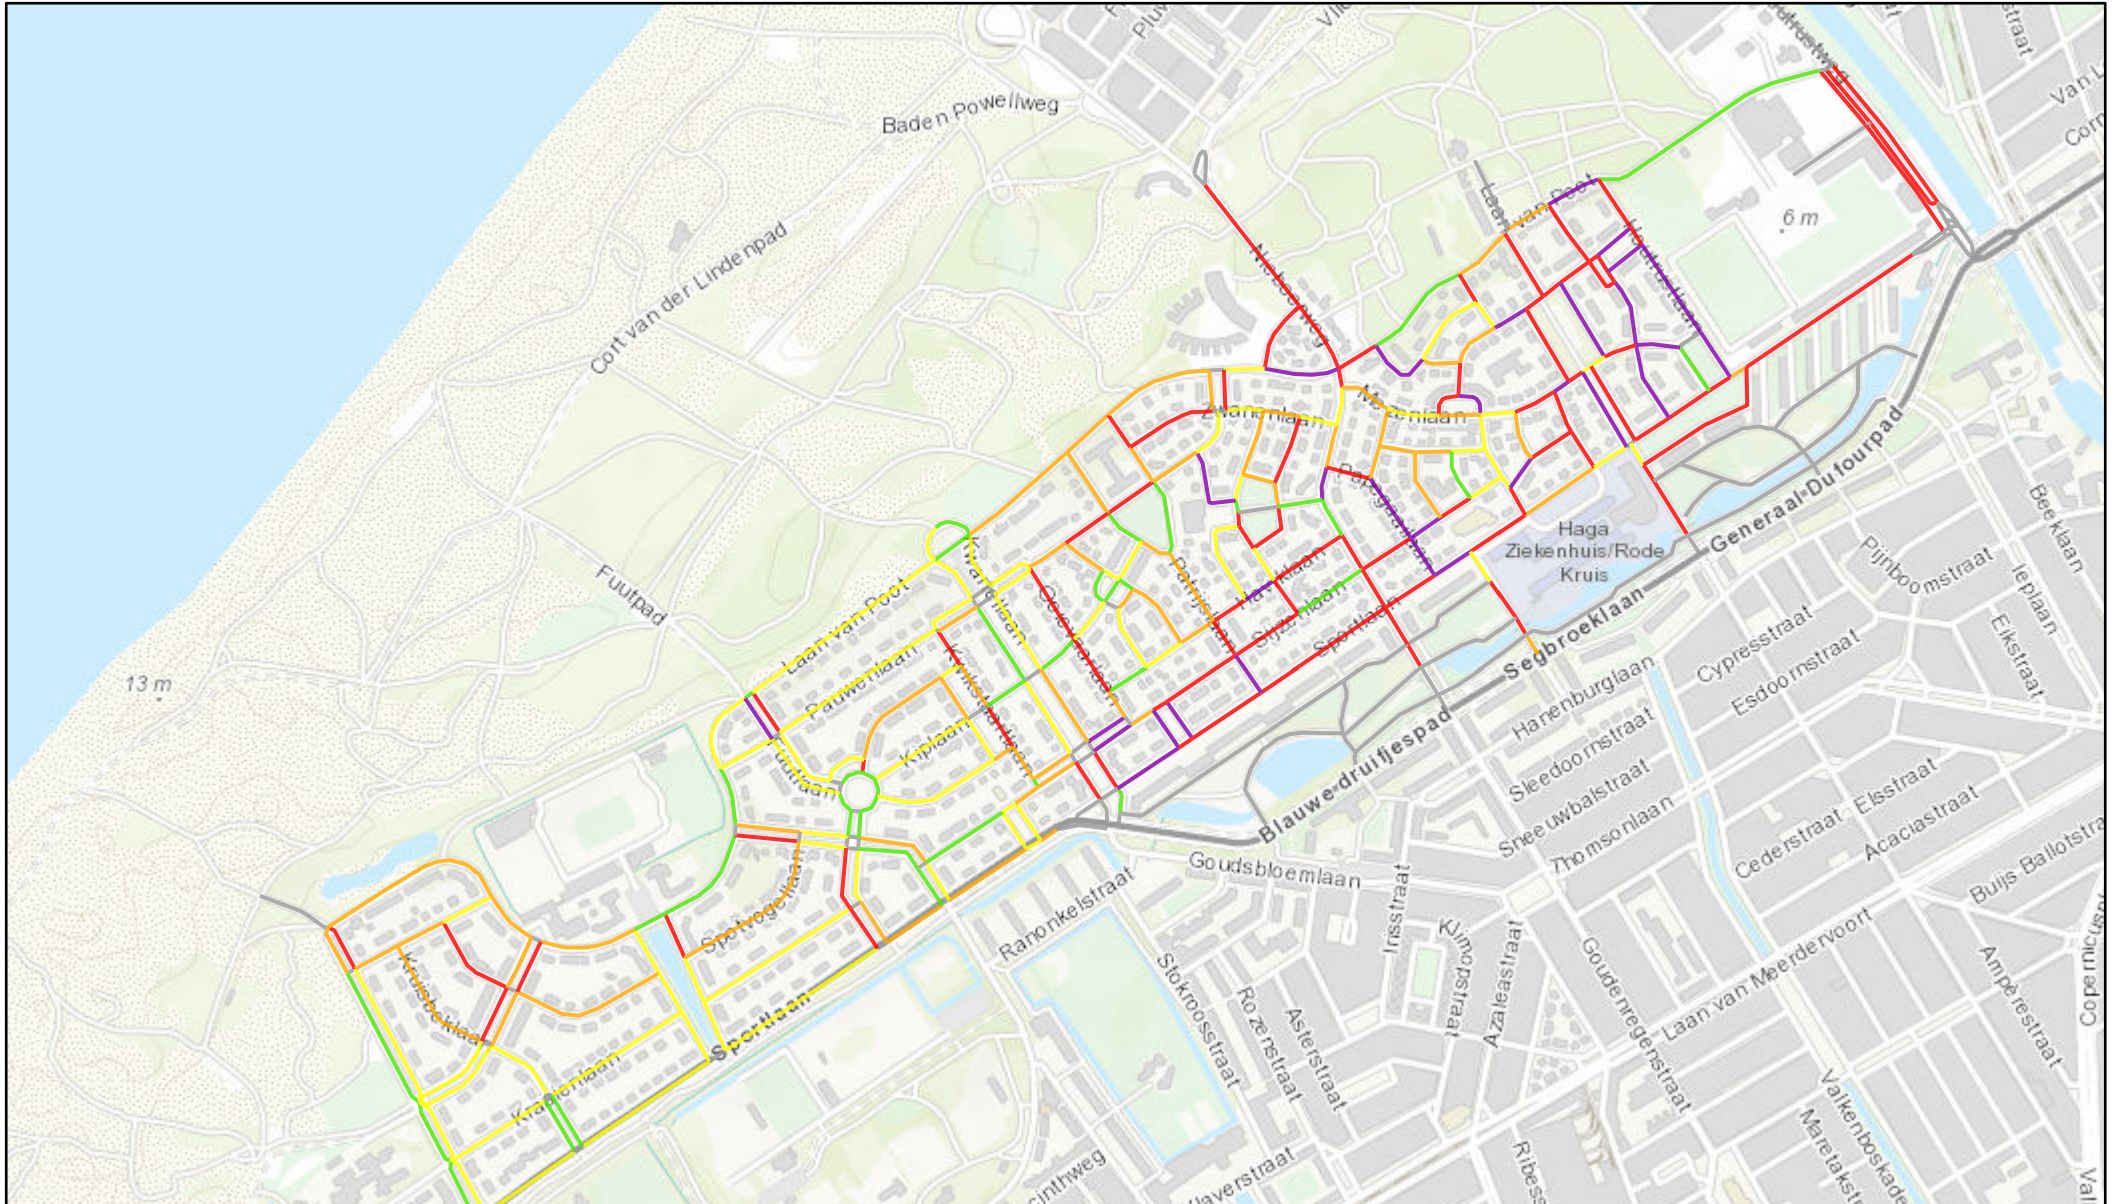

— > 100%

1:18,056

0 0.07 0.15 0.3 mi

0 0.15 0.3 0.6 km

Kadaster, Esri, HERE, Garmin, INCREMENT P, USGS, METI/NASA

Vogelwijk donderdagavond

4-10-2021 11:36:32

Vogelwijk september 2021 - donderdagavond

— Geen capaciteit/ geen bezetting

— 0 - 50%
— 50 - 70%

— 70 - 85%
— 85 - 100%
— > 100%

1:18,056

0 0.07 0.15 0.3 mi

0 0.15 0.3 0.6 km

Kadaster, Esri, HERE, Garmin, INCREMENT P, USGS, METI/NASA

Vogelwijk donderdagnacht