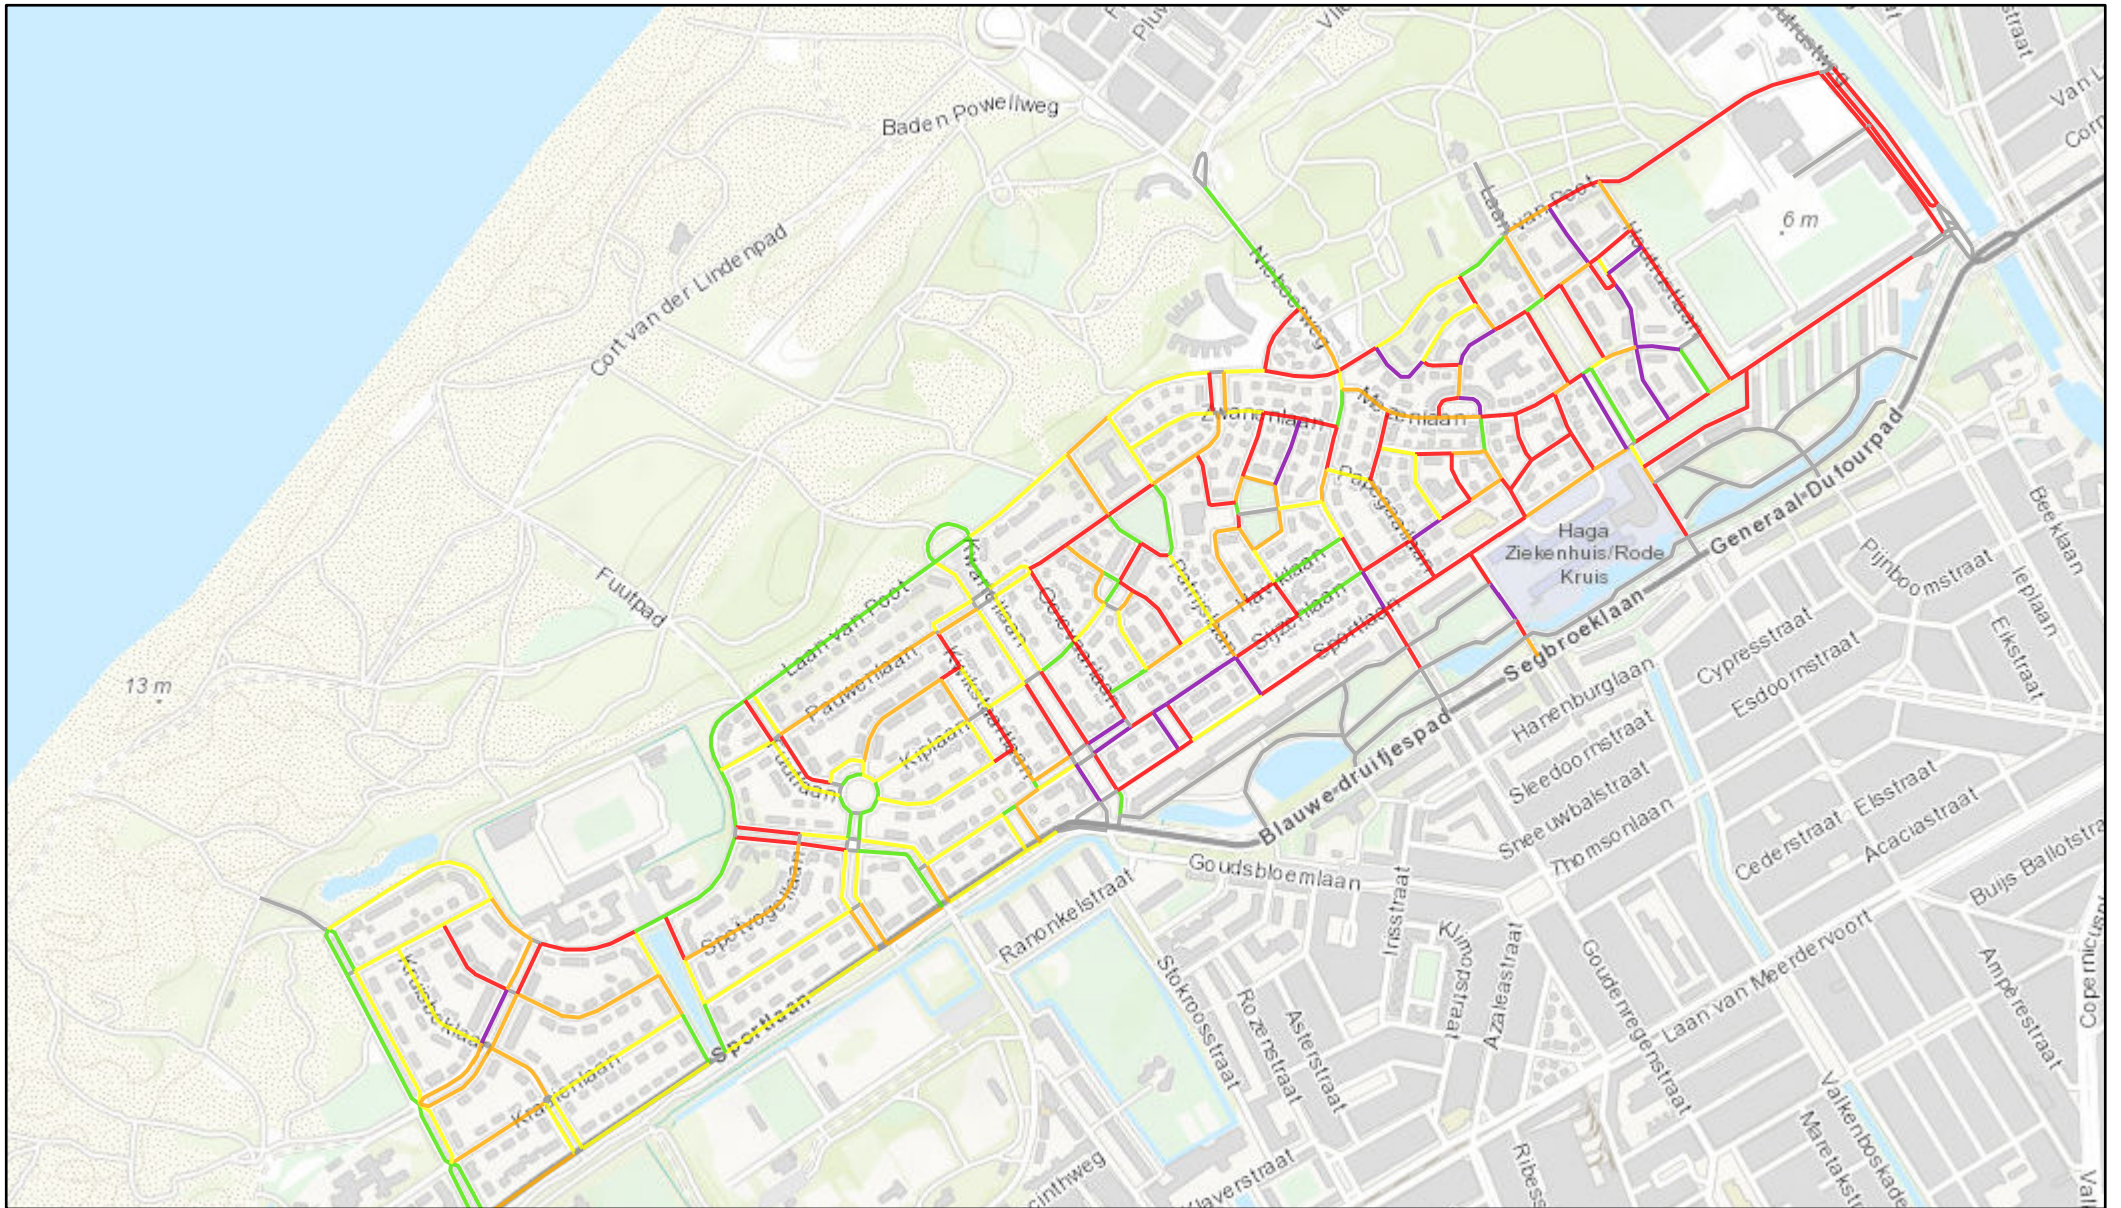

0 0.15 0.3 0.6 km

Kadaster, Esri, HERE, Garmin, INCREMENT P, USGS, METI/NASA

Vogelwijk zaterdagmiddag

4-10-2021 11:38:57

Vogelwijk september 2021 - zaterdagmiddag

- Geen capaciteit/ geen bezetting
- 0 - 50%
- 50 - 70%
- 70 - 85%
- 85 - 100%
- > 100%

Vogelwijk zaterdagavond

4-10-2021 11:39:27

Vogelwijk september 2021 - zaterdagavond

- Geen capaciteit/ geen bezetting
- 0 - 50%
- 50 - 70%
- 70 - 85%
- 85 - 100%
- > 100%

Vogelwijk zaterdagnacht

4-10-2021 11:39:53

Vogelwijk september 2021 - zaterdagnacht

- Geen capaciteit/ geen bezetting
- 0 - 50%
- 50 - 70%
- 70 - 85%
- 85 - 100%
- > 100 %