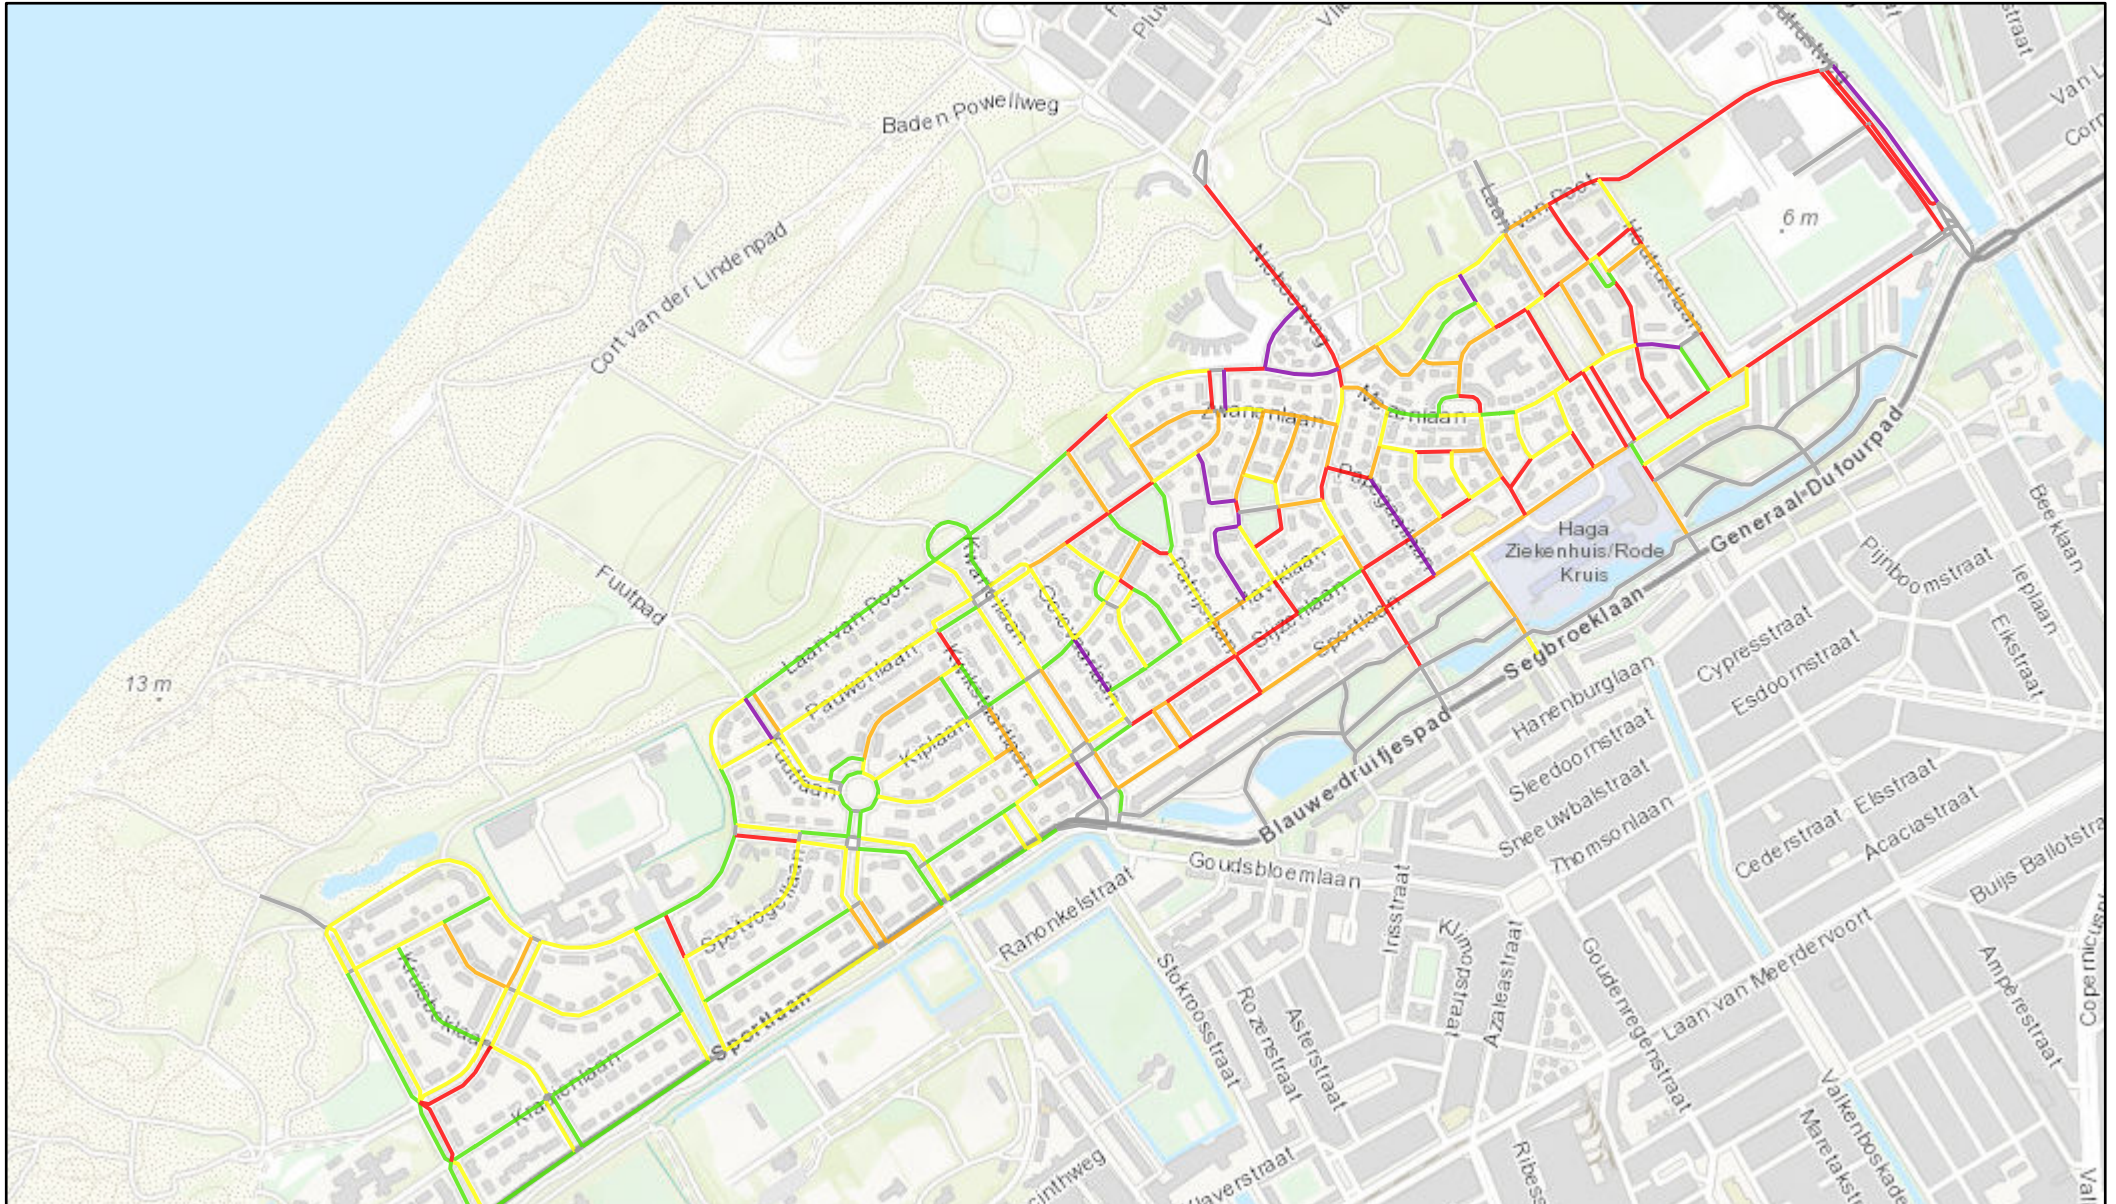

1:18,056
0 0.07 0.15 0.3 mi
0 0.15 0.3 0.6 km
Kadaster, Esri, HERE, Garmin, INCREMENT P, USGS, METI/NASA

Vogelwijk donderdagochtend

4-10-2021 11:34:39

Vogelwijk september 2021 - donderdagochtend

- Geen capaciteit/ geen bezetting
- 0 - 50%
- 50 - 70%
- 70 - 85%
- 85 - 100%
- > 100%

Vogelwijk donderdagmiddag

4-10-2021 11:35:38

Vogelwijk september 2021 - donderdagmiddag

— Geen capaciteit/ geen bezetting

— 0 - 50%

— 50 - 70%

— 70 - 85%

— 85 - 100%

— > 100%

1:18,056

0 0.07 0.15 0.3 mi

0 0.15 0.3 0.6 km

Kadaster, Esri, HERE, Garmin, INCREMENT P, USGS, METI/NASA

Vogelwijk donderdagavond

4-10-2021 11:36:32

Vogelwijk september 2021 - donderdagavond