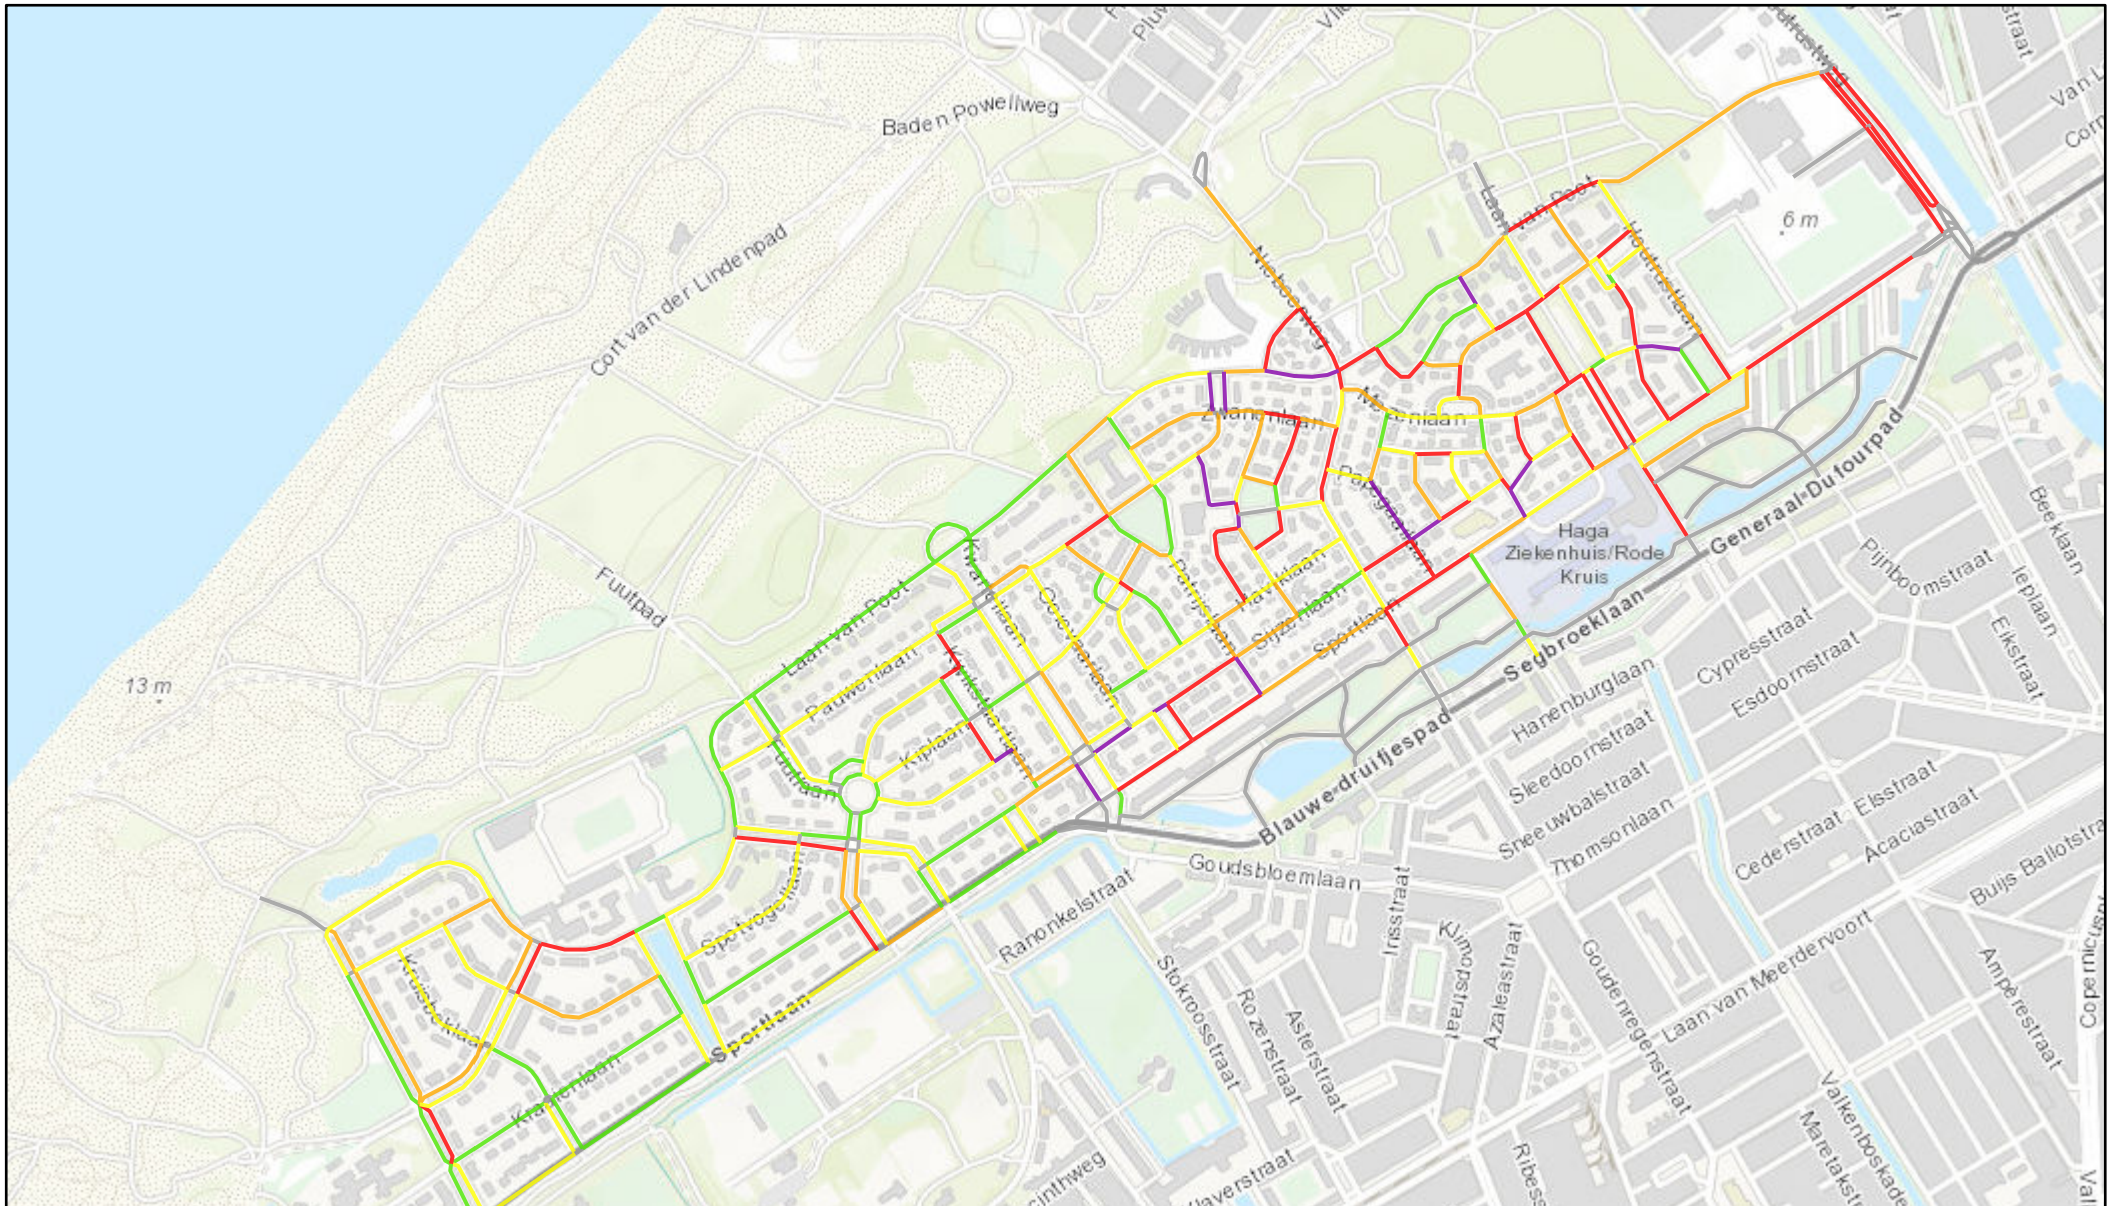

Vogelwijk september 2021 - dinsdagmiddag

— Geen capaciteit/ geen bezetting

— 0 - 50%
— 50 - 70%

— 70 - 85%
— 85 - 100%
— > 100 %

1:18,056

0 0.07 0.15 0.3 mi

0 0.15 0.3 0.6 km

Kadaster, Esri, HERE, Garmin, INCREMENT P, USGS, METI/NASA

Vogelwijk dinsdagavond

4-10-2021 11:31:30

Vogelwijk september 2021 - dinsdagavond

Vogelwijk dinsdagnacht

4-10-2021 11:32:33

Vogelwijk september 2021 - dinsdagnacht

- Geen capaciteit/ geen bezetting
- 0 - 50%
- 50 - 70%
- 70 - 85%
- 85 - 100%
- > 100%

1:18,056
0 0.07 0.15 0.3 mi
0 0.15 0.3 0.6 km
Kadaster, Esri, HERE, Garmin, INCREMENT P, USGS, METI/NASA

Vogelwijk donderdagochtend

4-10-2021 11:34:39

Vogelwijk september 2021 - donderdagochtend

- Geen capaciteit/ geen bezetting
- 0 - 50%
- 50 - 70%
- 70 - 85%
- 85 - 100%
- > 100%