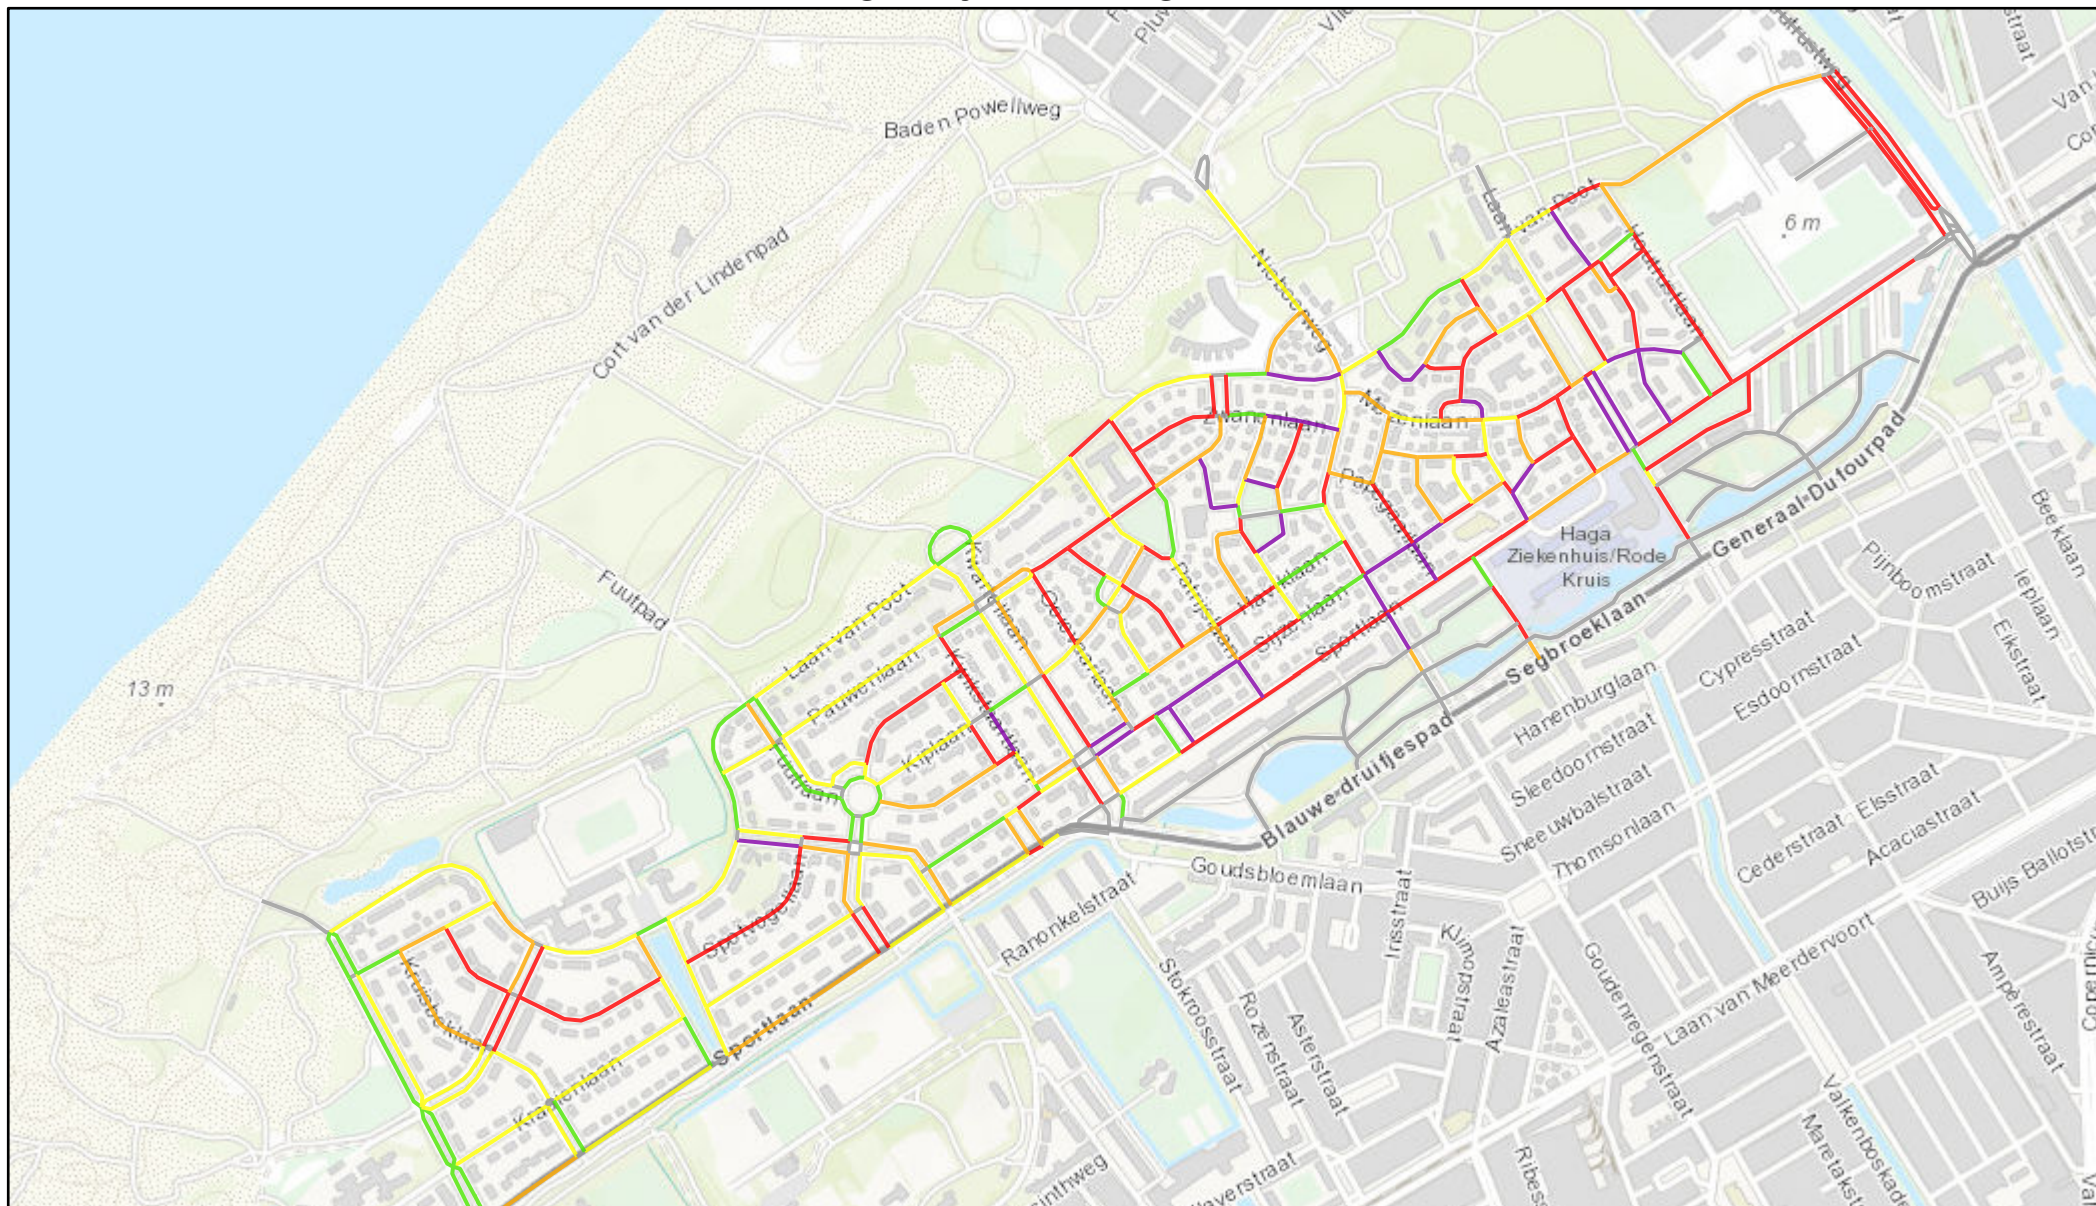

Vogelwijk september 2021 - dinsdagmiddag

— Geen capaciteit/ geen bezetting

— 0 - 50%
— 50 - 70%

— 70 - 85%
— 85 - 100%
— > 100 %

1:18,056

0 0.07 0.15 0.3 mi

0 0.15 0.3 0.6 km

Kadaster, Esri, HERE, Garmin, INCREMENT P, USGS, METI/NASA

Vogelwijk dinsdagavond

4-10-2021 11:31:30

Vogelwijk september 2021 - dinsdagavond

Vogelwijk dinsdagnacht

4-10-2021 11:32:33

Vogelwijk september 2021 - dinsdagnacht

- Geen capaciteit/ geen bezetting
- 0 - 50%
- 50 - 70%
- 70 - 85%
- 85 - 100%
- > 100%

1:18,056
0 0.07 0.15 0.3 mi
0 0.15 0.3 0.6 km
Kadaster, Esri, HERE, Garmin, INCREMENT P, USGS, METI/NASA

Vogelwijk donderdagochtend

4-10-2021 11:34:39

Vogelwijk september 2021 - donderdagochtend

- Geen capaciteit/ geen bezetting
- 0 - 50%
- 50 - 70%
- 70 - 85%
- 85 - 100%
- > 100%