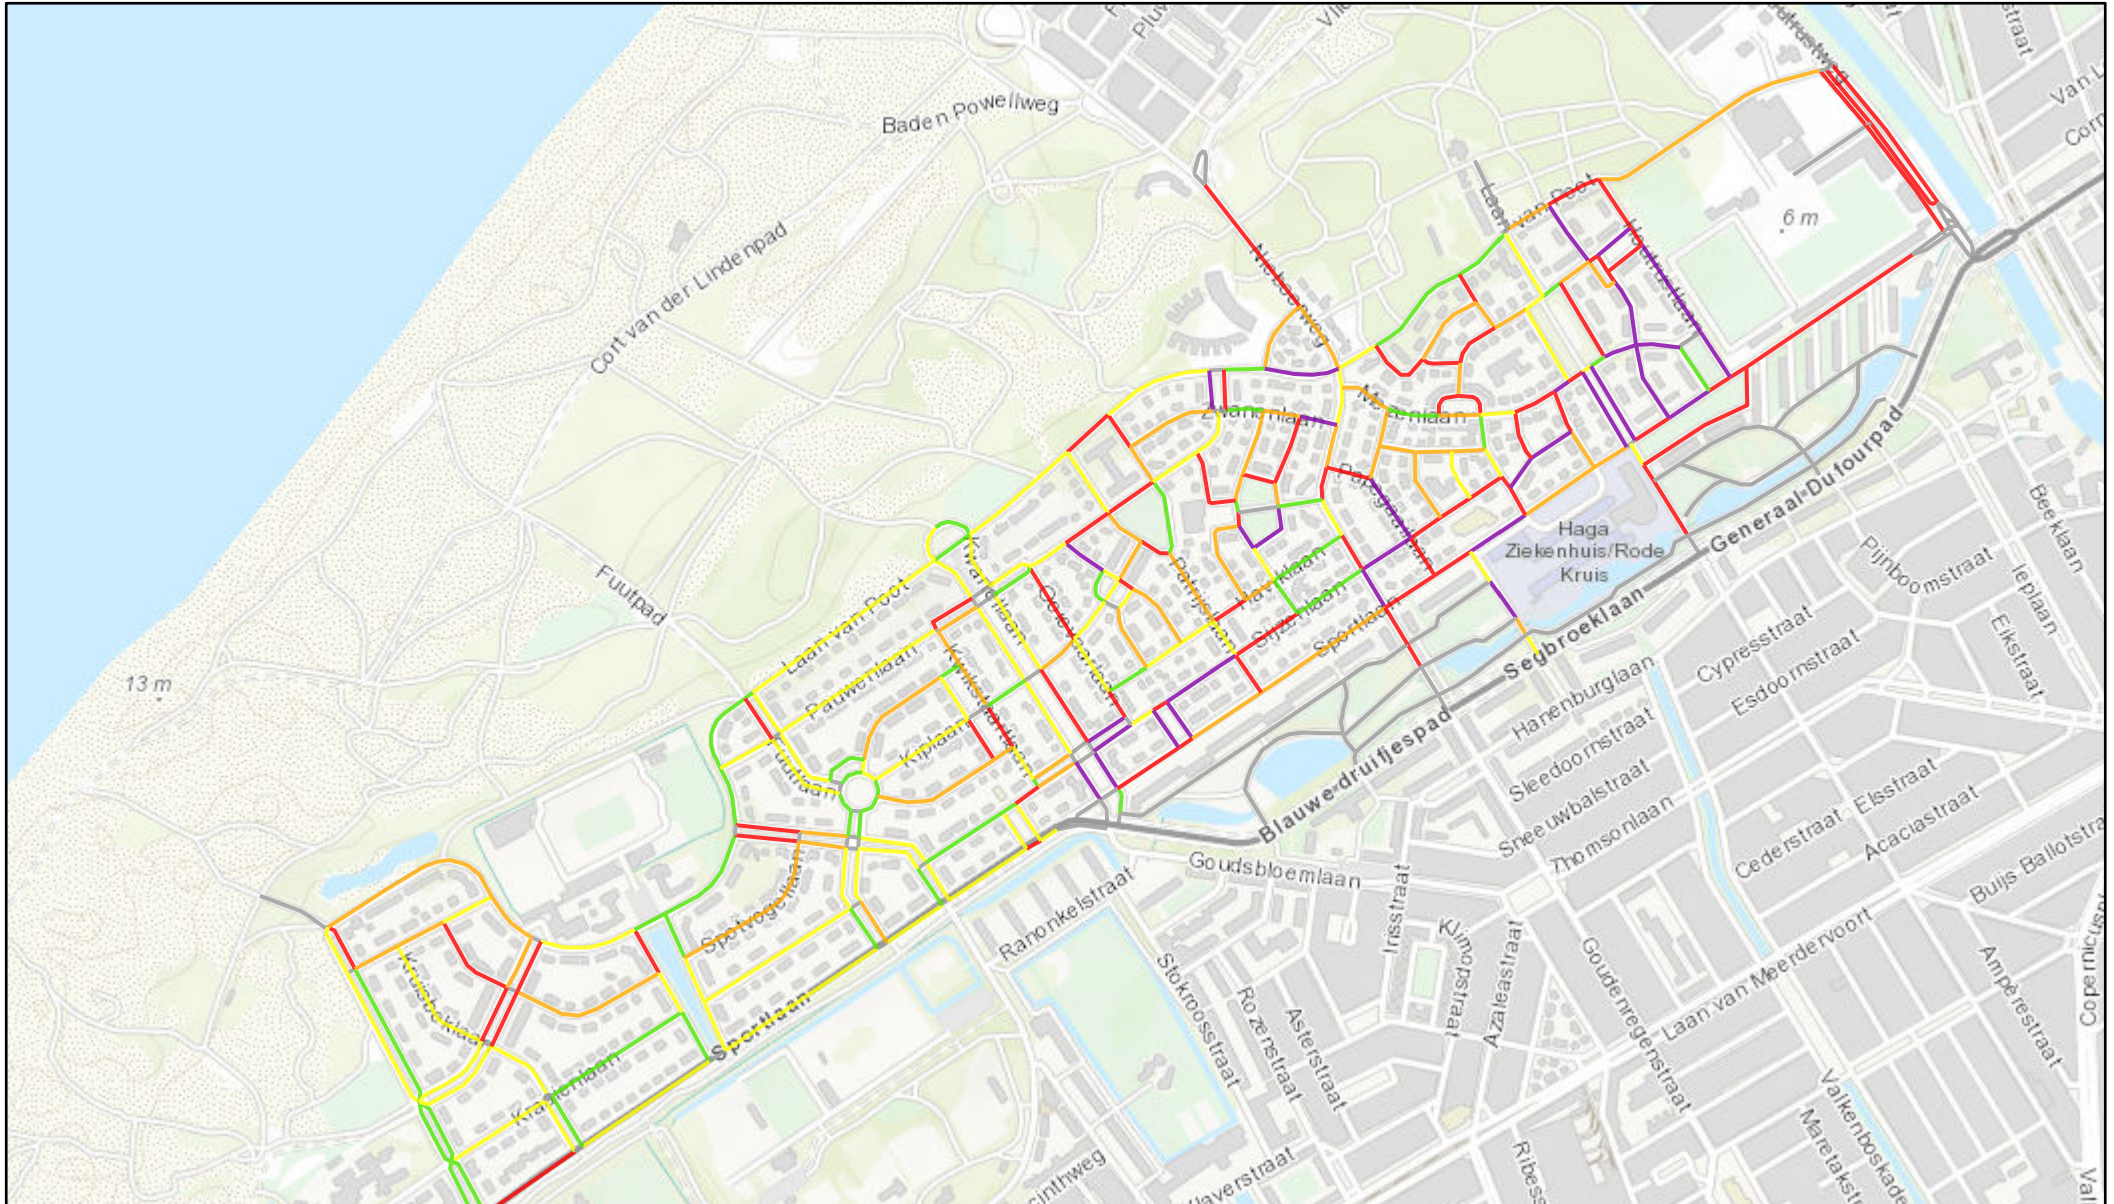

Vogelwijk dinsdagochtend

4-10-2021 11:27:03

Vogelwijk september 2021 - dinsdagochtend

- 70 - 85%
- 85 - 100%
- > 100%

Geen cap/ geen bezetting

- 0 - 50%
- 50 - 70%

Vogelwijk dinsdagmiddag

4-10-2021 11:30:11

Vogelwijk september 2021 - dinsdagmiddag

— Geen capaciteit/ geen bezetting

— 0 - 50%
— 50 - 70%

— 70 - 85%
— 85 - 100%
— > 100 %

1:18,056

0 0.07 0.15 0.3 mi

0 0.15 0.3 0.6 km

Kadaster, Esri, HERE, Garmin, INCREMENT P, USGS, METI/NASA

Vogelwijk dinsdagavond

4-10-2021 11:31:30

Vogelwijk september 2021 - dinsdagavond

Vogelwijk dinsdagnacht

4-10-2021 11:32:33

Vogelwijk september 2021 - dinsdagnacht

- Geen capaciteit/ geen bezetting
- 0 - 50%
- 50 - 70%
- 70 - 85%
- 85 - 100%
- > 100%

1:18,056
0 0.07 0.15 0.3 mi
0 0.15 0.3 0.6 km
Kadaster, Esri, HERE, Garmin, INCREMENT P, USGS, METI/NASA

Vogelwijk donderdagochtend

4-10-2021 11:34:39

Vogelwijk september 2021 - donderdagochtend

- Geen capaciteit/ geen bezetting
- 0 - 50%
- 50 - 70%
- 70 - 85%
- 85 - 100%
- > 100%