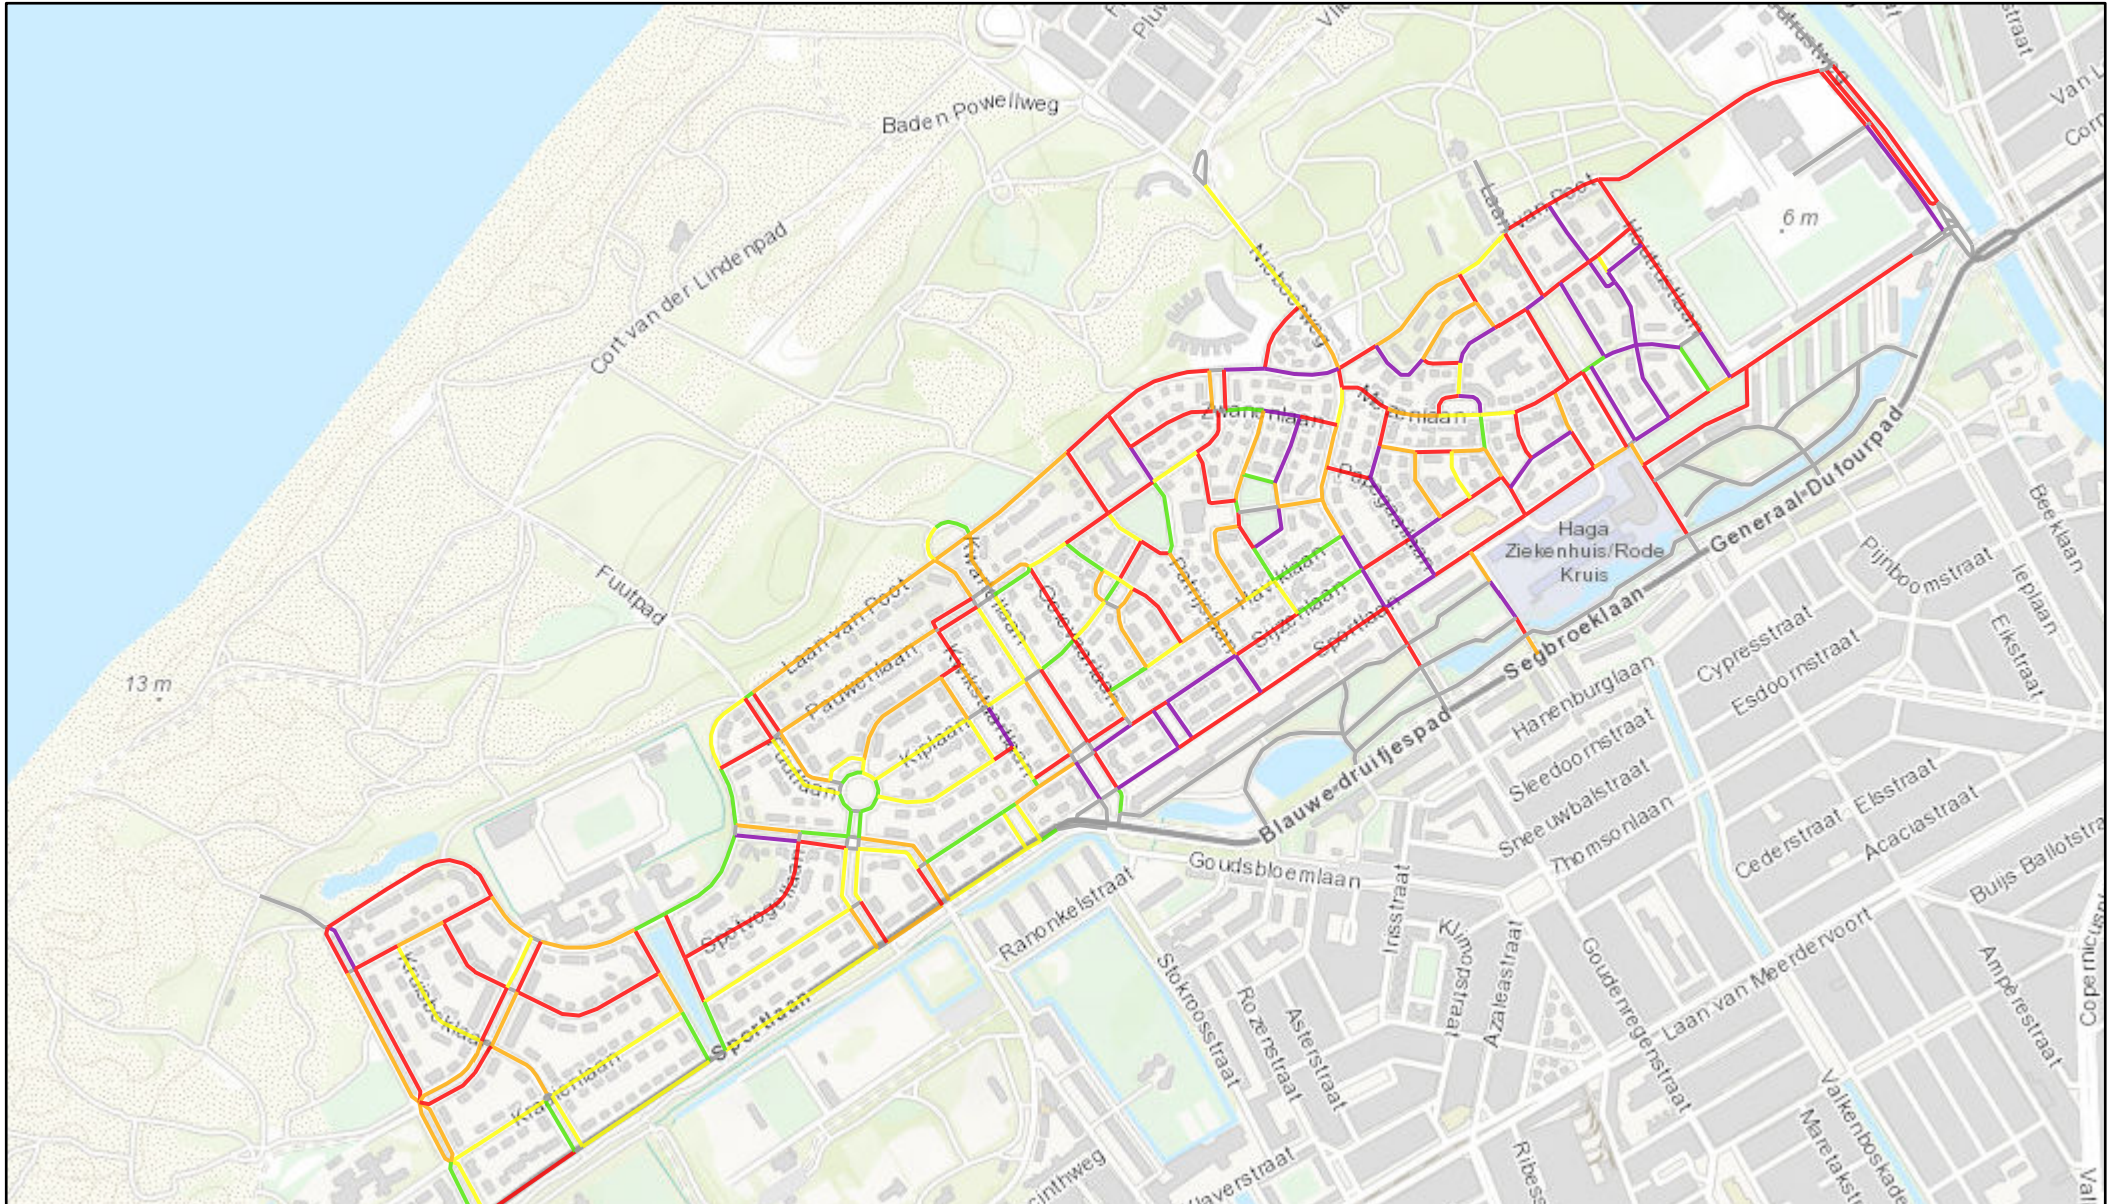

0 0.15 0.3 0.6 km

Kadaster, Esri, HERE, Garmin, INCREMENT P, USGS, METI/NASA

Vogelwijk zaterdagmiddag

4-10-2021 11:38:57

Vogelwijk september 2021 - zaterdagmiddag

- Geen capaciteit/ geen bezetting
- 0 - 50%
- 50 - 70%
- 70 - 85%
- 85 - 100%
- > 100%

Vogelwijk zaterdagavond

4-10-2021 11:39:27

Vogelwijk september 2021 - zaterdagavond

- Geen capaciteit/ geen bezetting
- 0 - 50%
- 50 - 70%
- 70 - 85%
- 85 - 100%
- > 100%

Vogelwijk zaterdagnacht

4-10-2021 11:39:53

Vogelwijk september 2021 - zaterdagnacht

- Geen capaciteit/ geen bezetting
- 0 - 50%
- 50 - 70%
- 70 - 85%
- 85 - 100%
- > 100 %